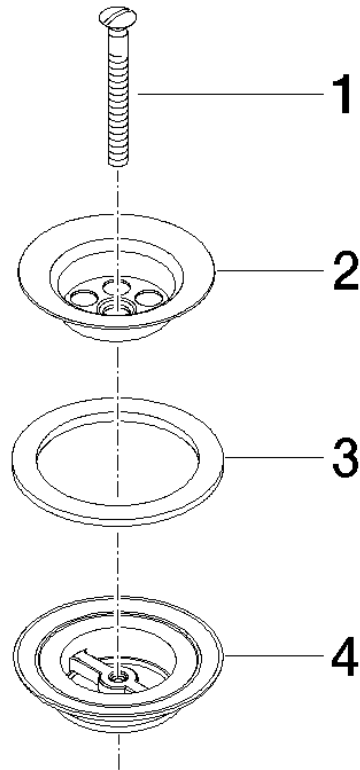

10 100 970

Passt zu: IMO, LULU, MADISON, MEM,
TARA, CL.1, LISSÉ, VAIA, META, CYO

	Chrom gebürstet	10 100 970-93
	Chrom	10 100 970-00
	Platin gebürstet	10 100 970-06
	Platin	10 100 970-08
	Messing (23kt Gold)	10 100 970-09
	Dark Chrome	10 100 970-19
	Light Gold	10 100 970-26
	Light Gold gebürstet	10 100 970-27
	Messing gebürstet (23kt Gold)	10 100 970-28
	Bronze gebürstet	10 100 970-42
	Champagne gebürstet (22kt Gold)	10 100 970-46
	Champagne (22kt Gold)	10 100 970-47
	Dark Platinum gebürstet	10 100 970-99

Siebventil 1 1/4" - Chrom gebürstet

IMO

10 100 970

10 100 970

10 100 970

Ersatzteile für die
anderen
Oberflächenvarianten
finden Sie hier:
Chrom

Ersatzteilstückliste

Nr.	Artikelnummer	Benennung	Verbaumenge	Lieferzeit
1	09 30 30 115-93	Schraube	1	20
2	09 11 01 005-93	Siebkorb	1	20
3	09 14 03 005 90	Dichtung	1	60
4	09 11 01 007-07	Ablaufgarnitur	1	60